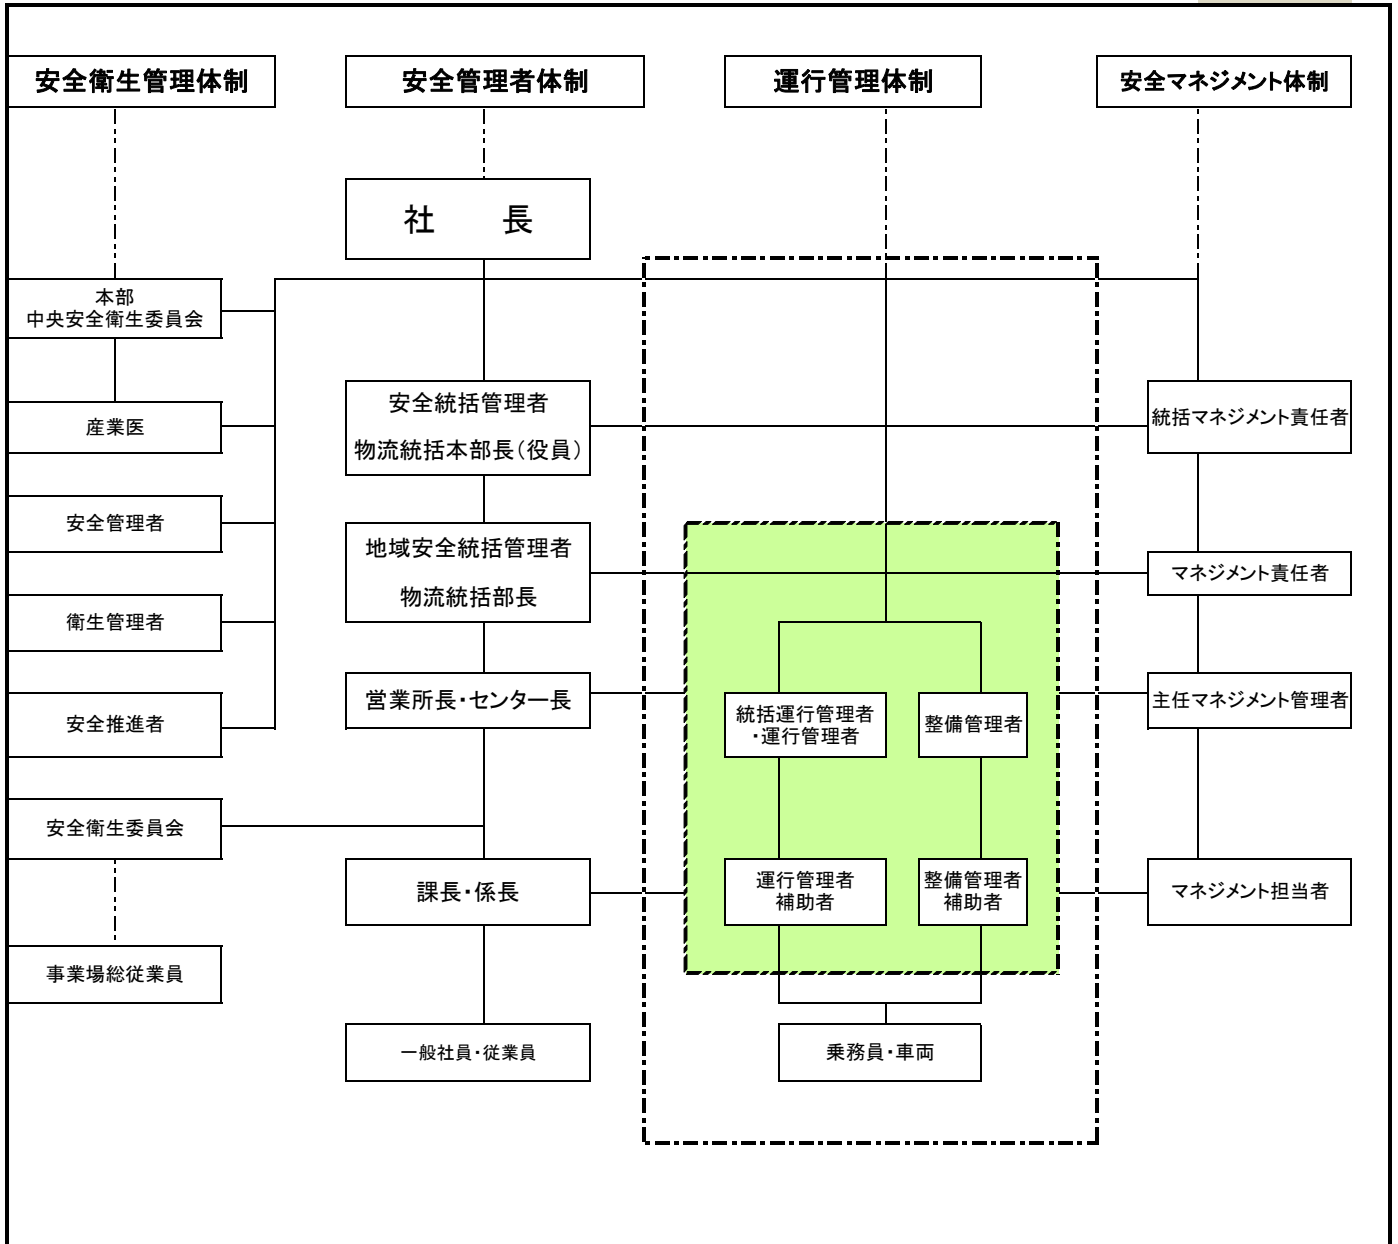

安全管理規定

SBSフレックネット株式会社

物流統括本部

安全管理者組織図

附則 1

この組織図は平成29年 1月 5日より実施する
 この組織図は平成30年 4月 1日 改訂